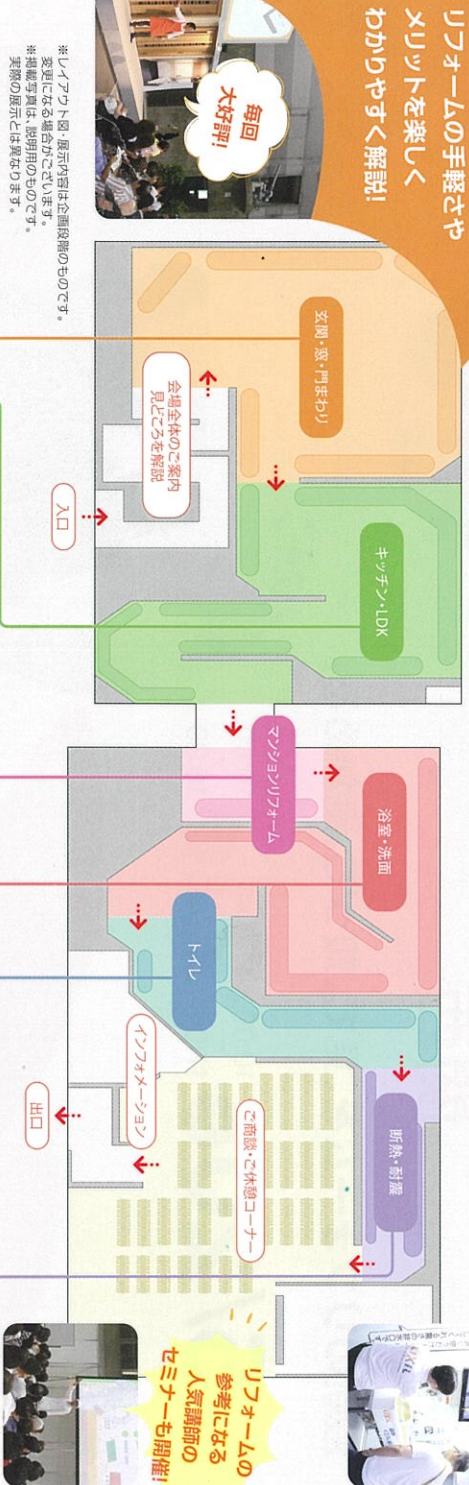

# 3つのステップで自分のしたいリノームを発見!!

見て!

**空間イメージ展示**  
リノーム後の魅力的な暮らしを、ビフォー/アフター展示などでわかりやすくご覧いただけます。

知って!

**部位別お悩み解決展示**  
リノームのお悩みやお困りごとを部位別に解決。体感展示、実演展示でリノームの楽しさを知っていただけます。

確かめる!

**製品機能展示**  
最新製品の、進化した機能や便利機能を実際に触れていただきながら、ご確認いただけます。

## 広い会場にボリュームたっぷり展示! じっくりと楽しく、リノーム体験。

### 各展示コーナーの

ステージでは、  
フロアの実演販売士が、  
リノームの手軽さや  
メリットを楽しく  
わかりやすく解説!

リノーム後の空間展示と最新の設備を、6つのテーマに分けてわかりやすく展示。体感展示や、実演によるご説明などで、リノームの楽しさやコツをお伝えします。

体感できる展示、  
実演展示など、  
お困りごとの解決方法を  
わかりやすくご説明!

リノームの  
参考になる  
人気講師の  
セミナーも開催!

様々な条件に応じた、  
エクステリア、玄関ドア、  
外壁を組み合わせた  
リノームイメージを  
ご覧いただけます。

使い方に合わせた  
様々なLDKプランに  
見て触れていただき、  
理想のキッチンに  
出会っていただけます。

LDK空間を中心にした、  
リノーム後のイメージを  
展示、暮らしを楽しむ、  
人気の空間リノームを  
ご紹介します。

収納やお掃除の  
お困りごとを解決する  
機能や、浴室の狭さを  
解決する提案を  
ご用意しています。